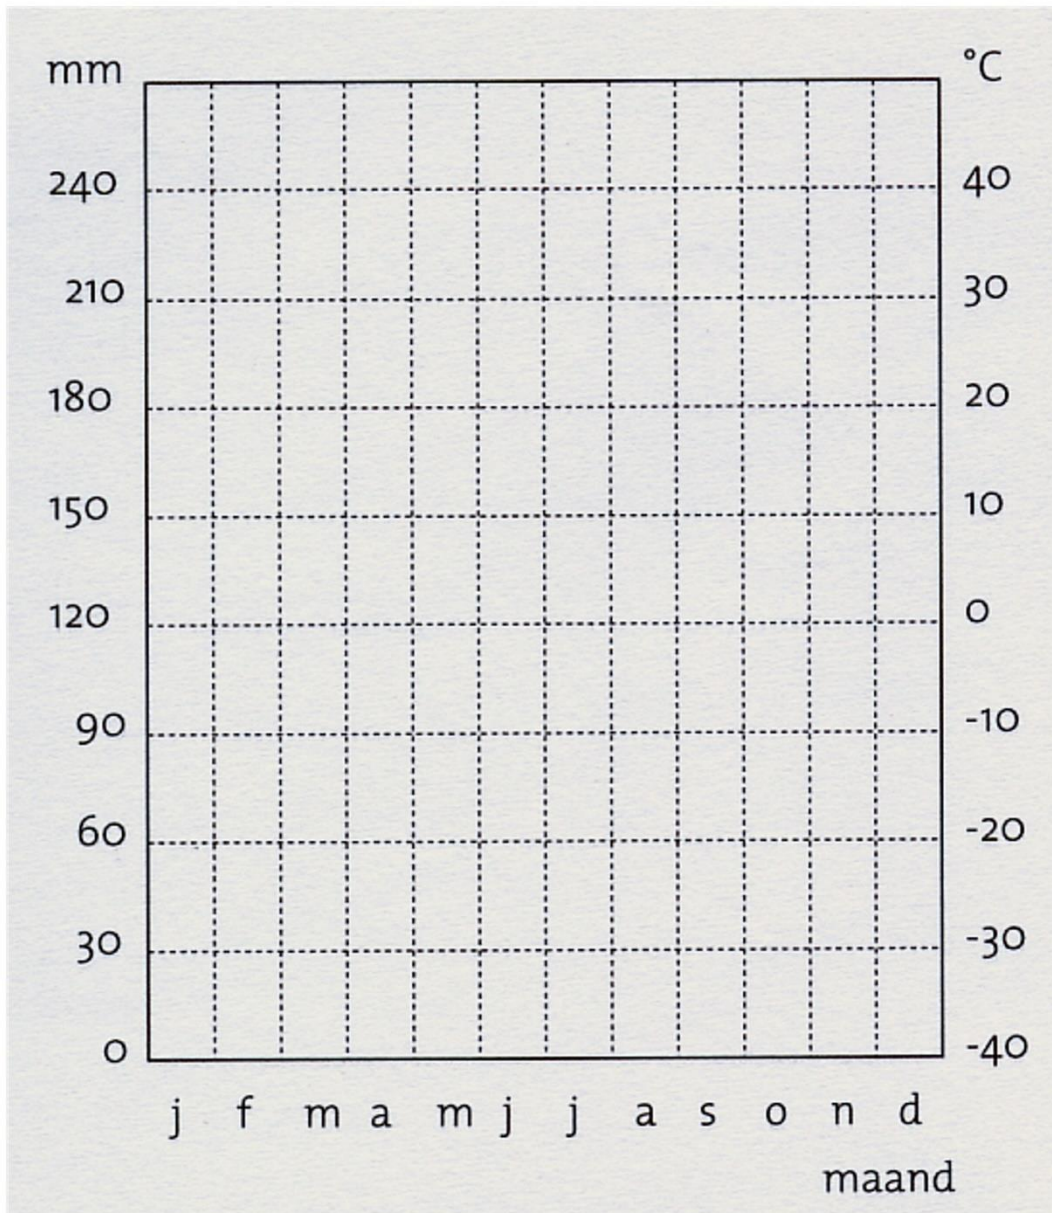

Zelf een Klimaatgrafiek tekenen.

Gemiddelde etmaaltemperatuur in graden Celsius

	j	f	m	a	m	j	j	a	s	o	n	d	jaar
temperatuur °C	27,6	29,3	30,2	28,9	27,3	26,0	25,1	25,2	24,9	26,3	26,9	26,7	27,0

Gemiddelde som van de neerslag in millimeters

	j	f	m	a	m	j	j	a	s	o	n	d	jaar
neerslag mm	1	5	12	61	136	175	207	272	240	100	1	-	1210