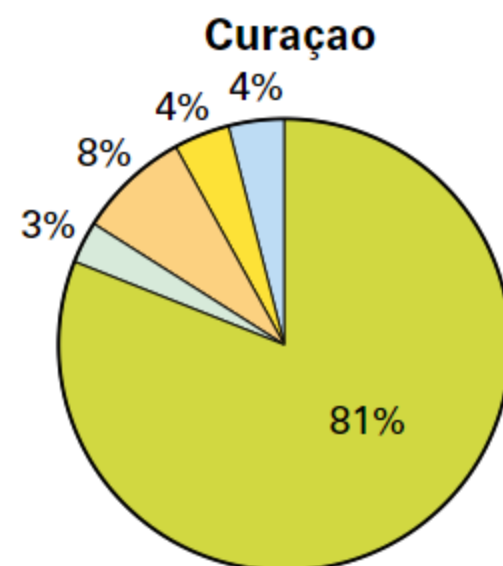

H. GESPROKEN TALEN