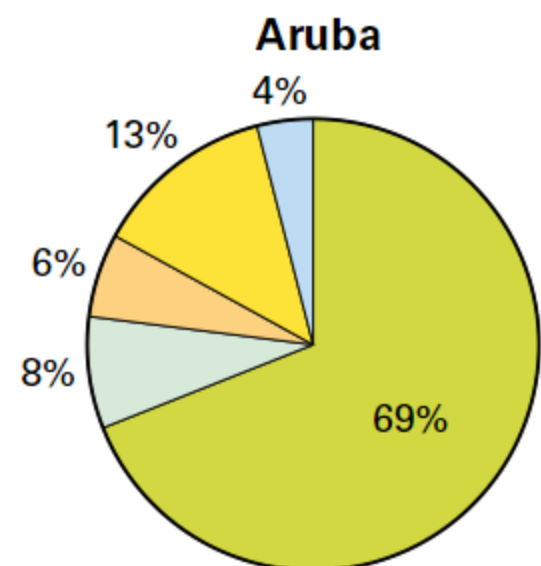

# E. SABA

0 3,5 km

- ★ Bezienswaardigheid
- ✈ Vliegveld

+  
-  
↺

## F. SINT EUSTATIUS

0 3,5 km

-  Nationaal park
-  Aardolie-opslag
-  Strand
-  Vliegveld

0 100 200 500 m

**G. BEVOLKING**

**Bovenwindse eilanden**

**Benedenwindse eilanden**

□ 1 blokje = 1000 inwoners, 2015

## H. GESPROKEN TALEN