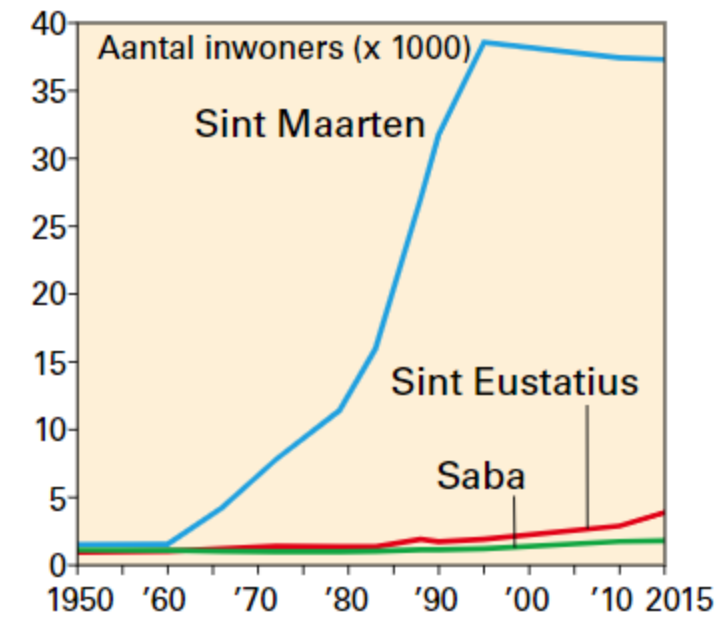

# E. SABA

0 3,5 km

- ★ Bezienswaardigheid
- ✈ Vliegveld

+  
-  
↺

## F. SINT EUSTATIUS

0 3,5 km

-  Nationaal park
-  Aardolie-opslag
-  Strand
-  Vliegveld

0 100 200 500 m

**G. BEVOLKING**

**Bovenwindse eilanden**

**Benedenwindse eilanden**

□ 1 blokje = 1000 inwoners, 2015

## H. GESPROKEN TALEN