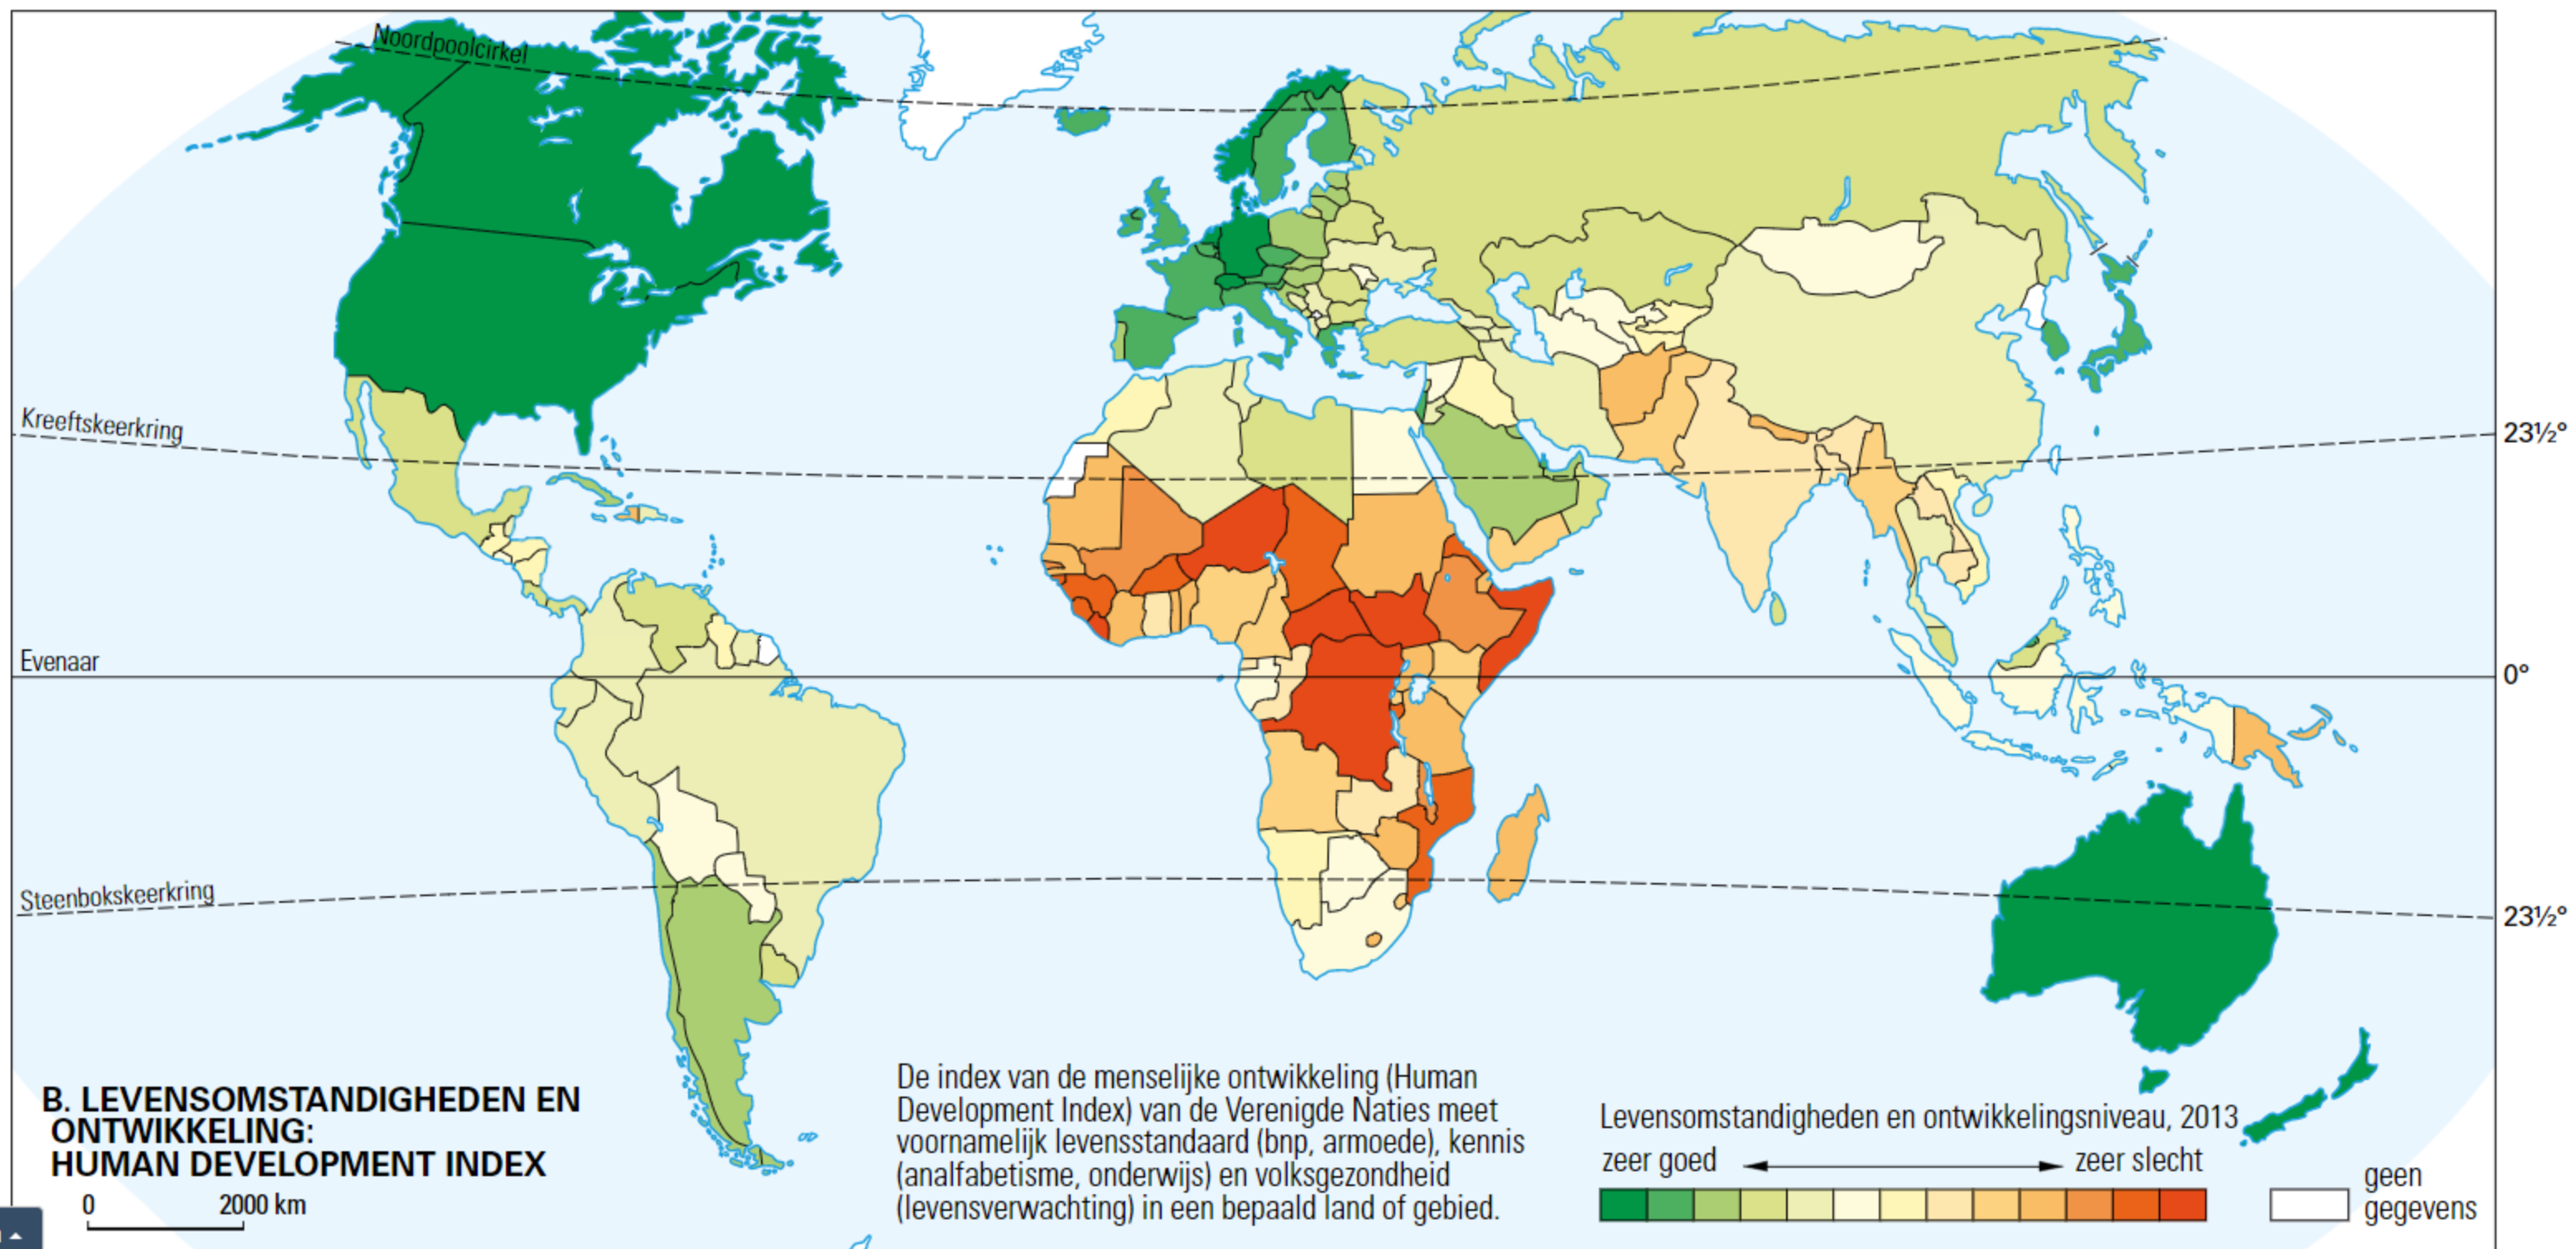

C. HISPANICS

0 300 km

+  
 -

# E. SABA

0 3,5 km

- ★ Bezienswaardigheid
- ✈ Vliegveld

+  
-  
↺

## Regio

- Nederland (2)
- Europa (2)
- Azië (4)
- Afrika (2)
- De wereld (1)