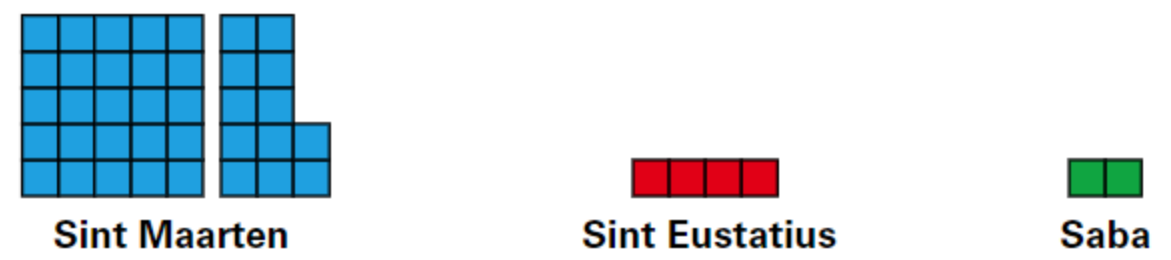

G. BEVOLKING

Bovenwindse eilanden