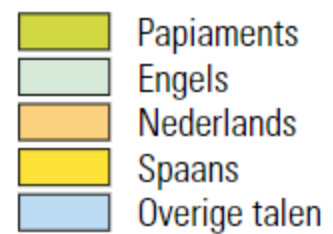

H. GESPROKEN TALEN