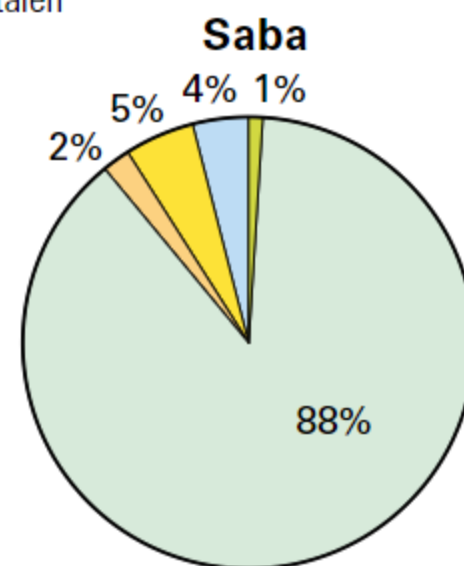

H. GESPROKEN TALEN