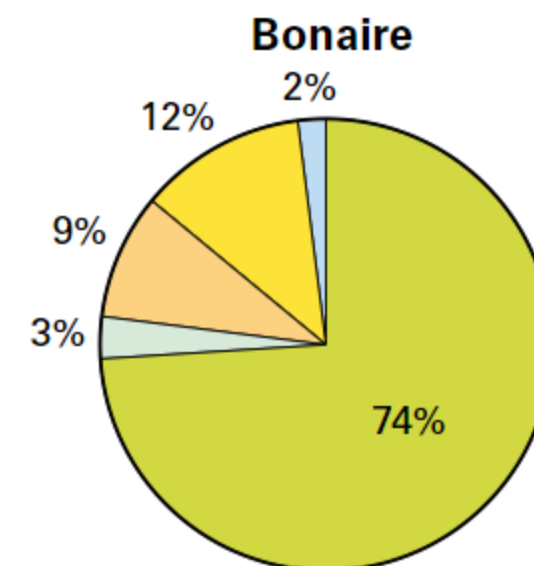

H. GESPROKEN TALEN