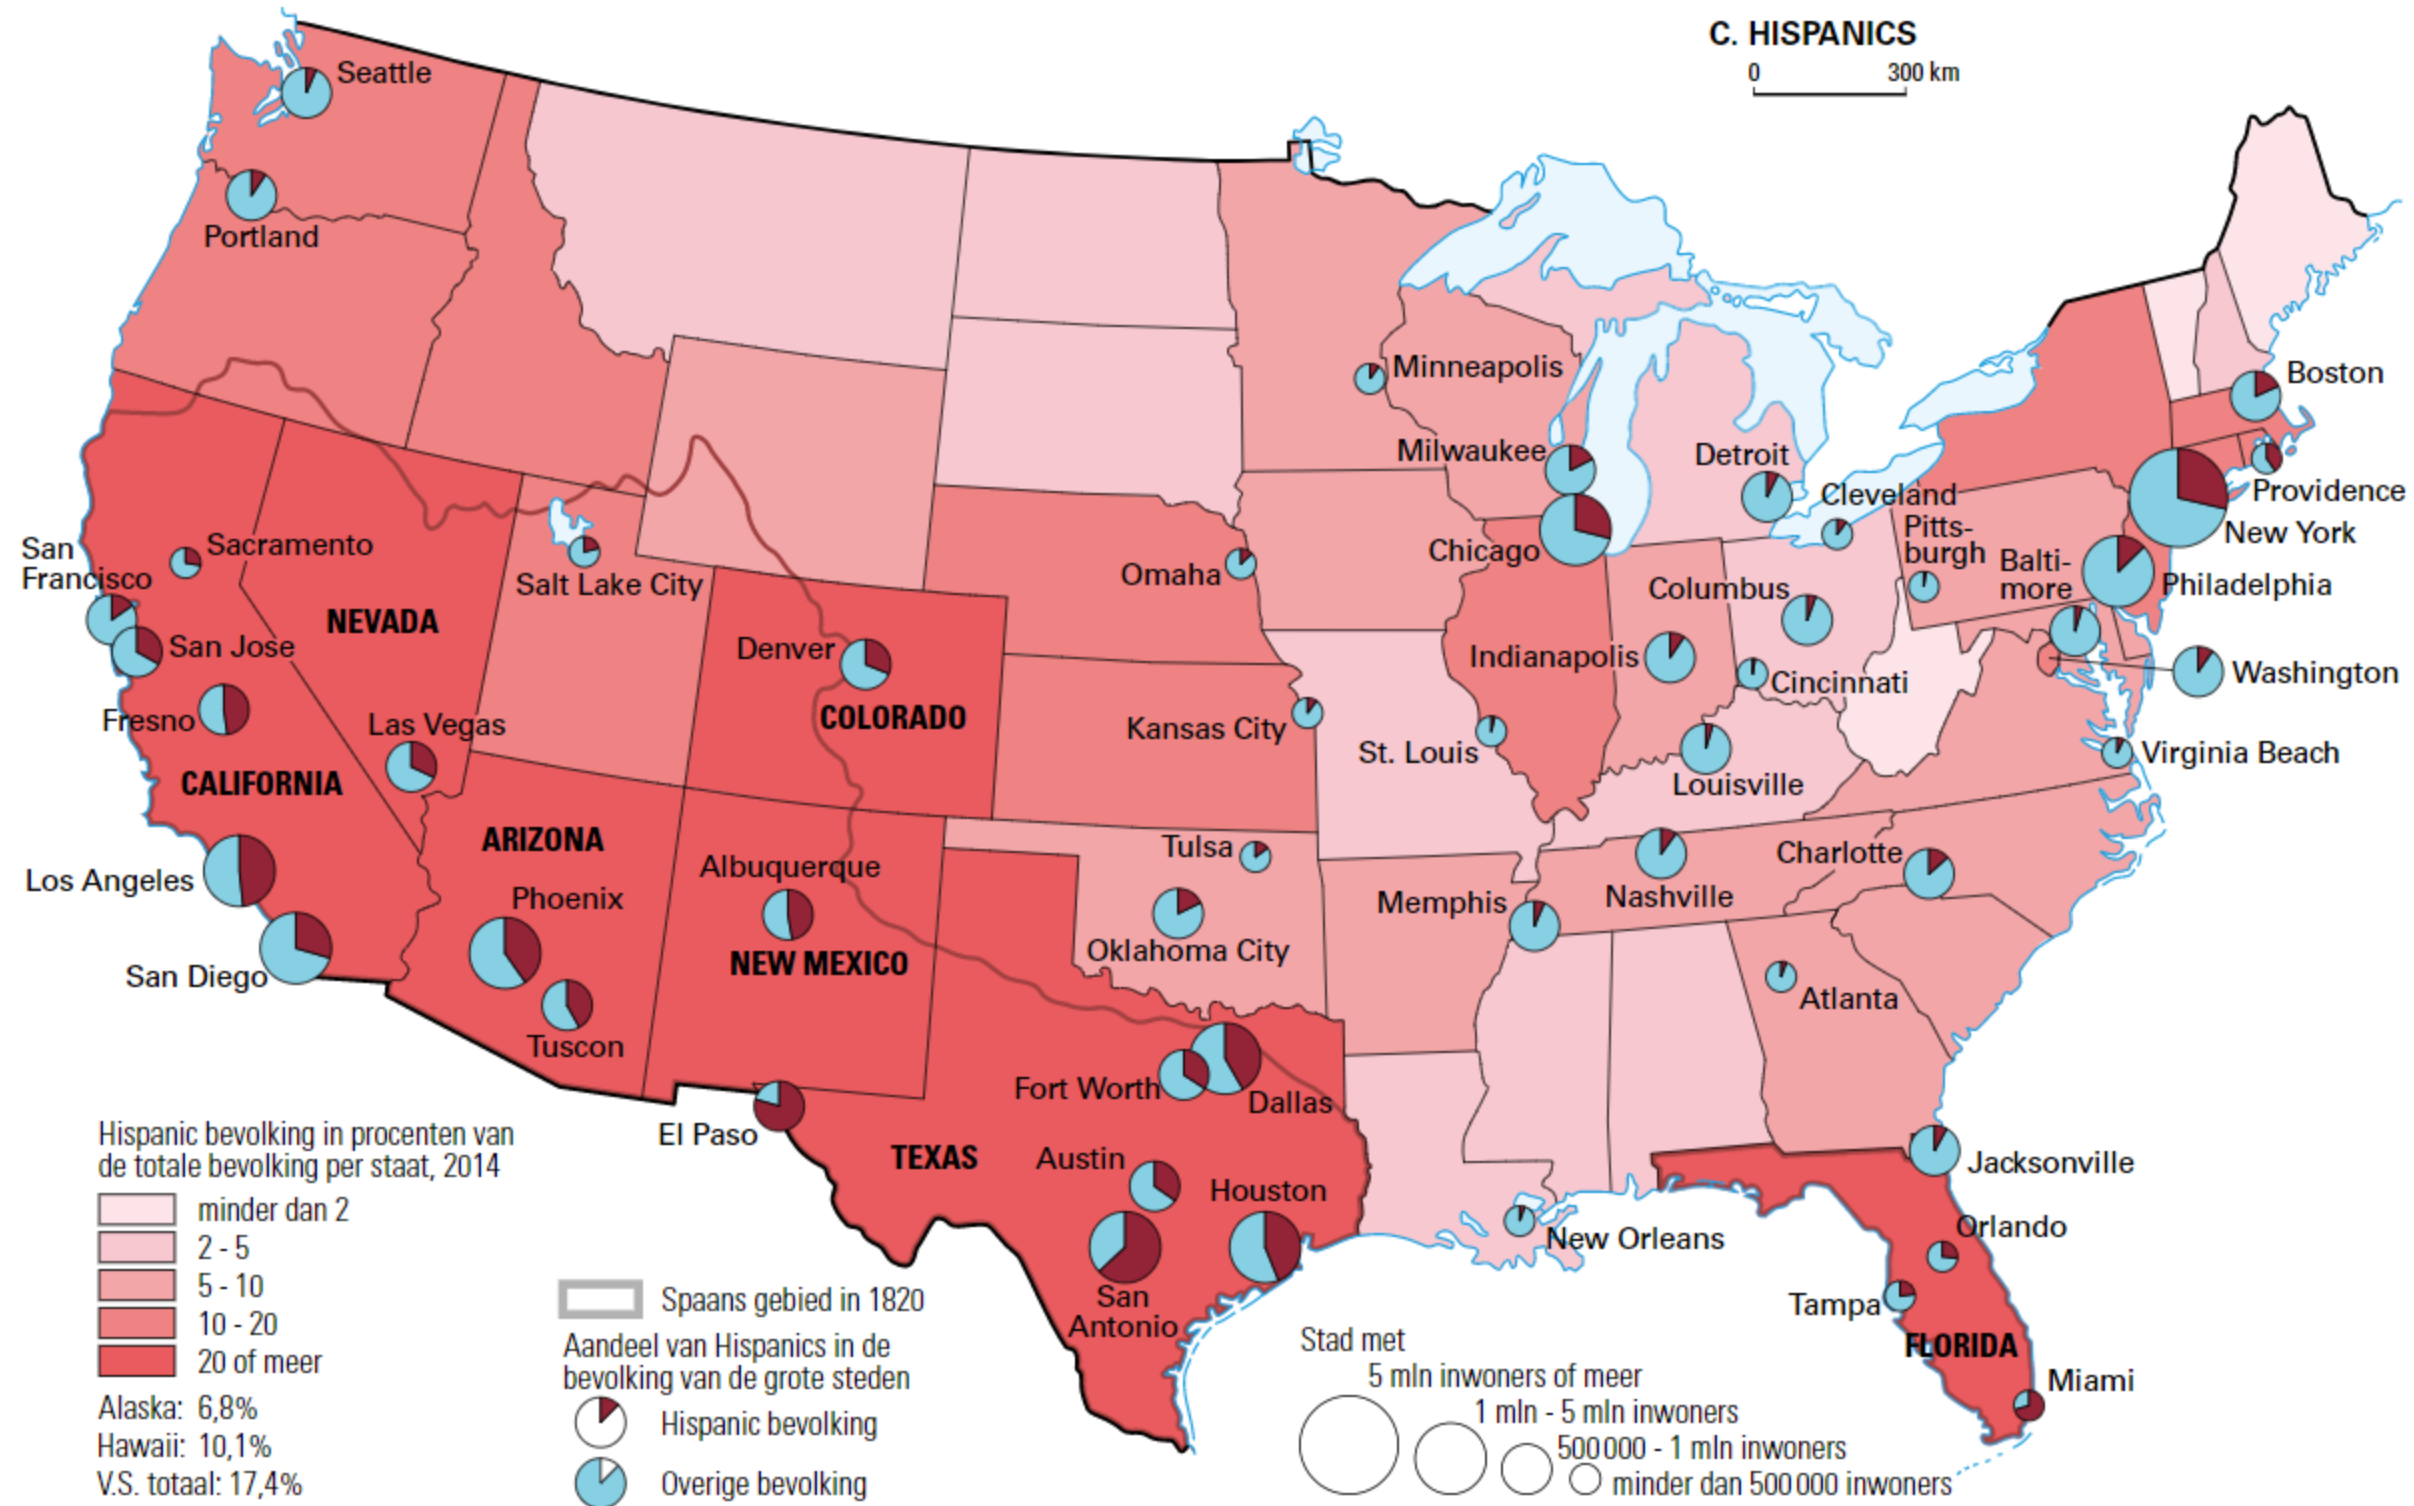

C. HISPANICS

0 300 km

+  
 -

# E. SABA

0 3,5 km

- ★ Bezienswaardigheid
- ✈ Vliegveld

+  
-  
↺

## Regio

- Nederland (2)
- Europa (2)
- Azië (4)
- Afrika (2)
- De wereld (1)

China  
167E Etnische groepen en re...

Afrika  
187A Godsdiensten

Nigeria  
193D Talen en godsdiensten

De wereld  
263A Godsdiensten

Nederland  
50D Kerkelijke gezindte

Nederland  
50K Kerkelijkheid 1900-2014