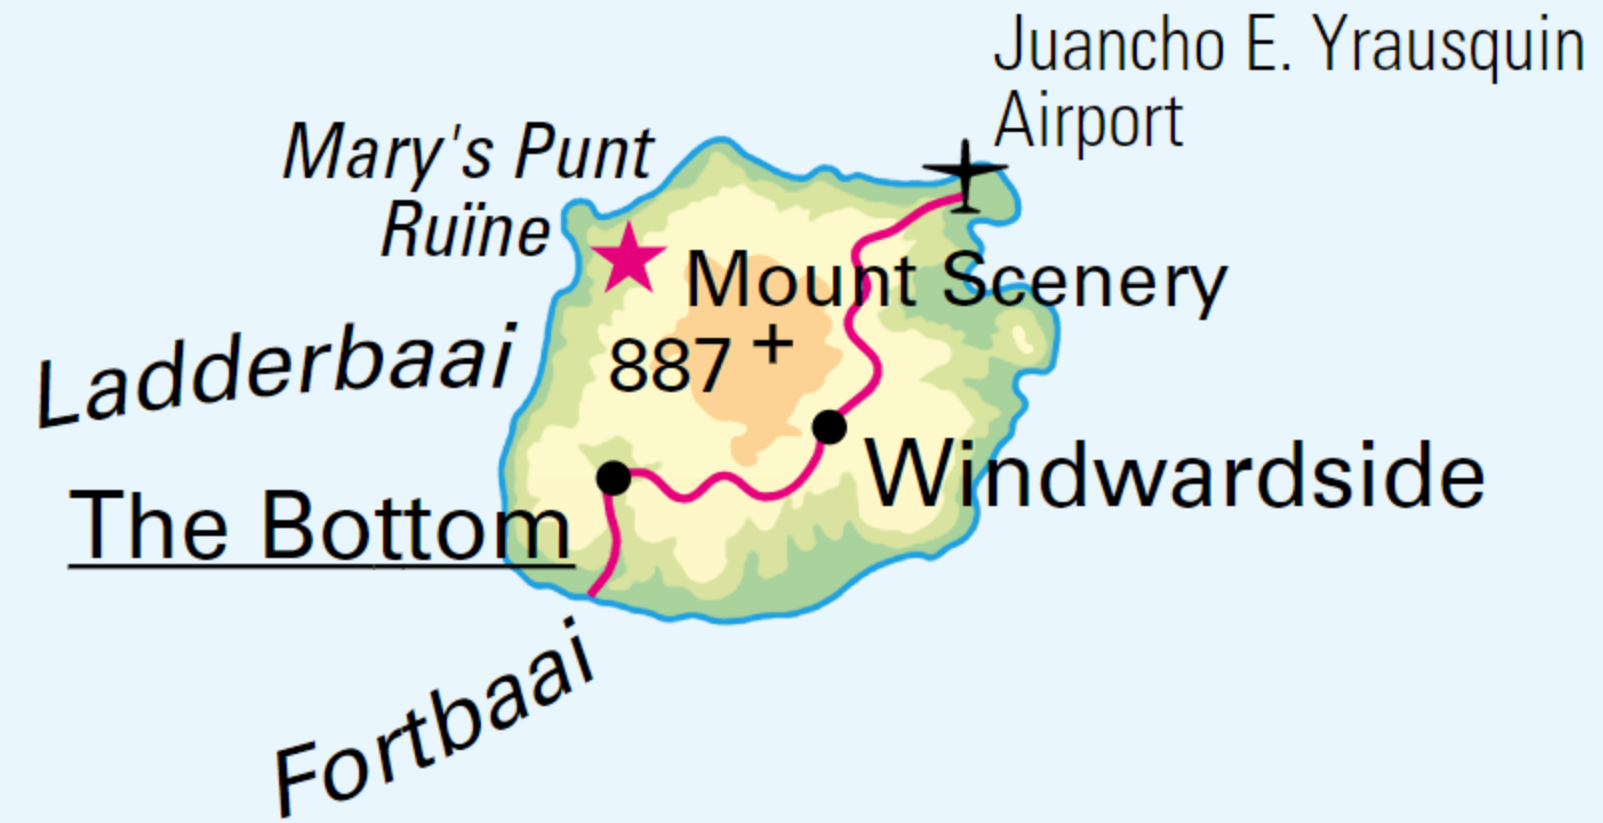

C. HISPANICS

0 300 km

+  
 -

# E. SABA

0 3,5 km

- ★ Bezienswaardigheid
- ✈ Vliegveld

+  
-  
↺

## Regio

- Nederland (2)
- Europa (2)
- Azië (4)
- Afrika (2)
- De wereld (1)