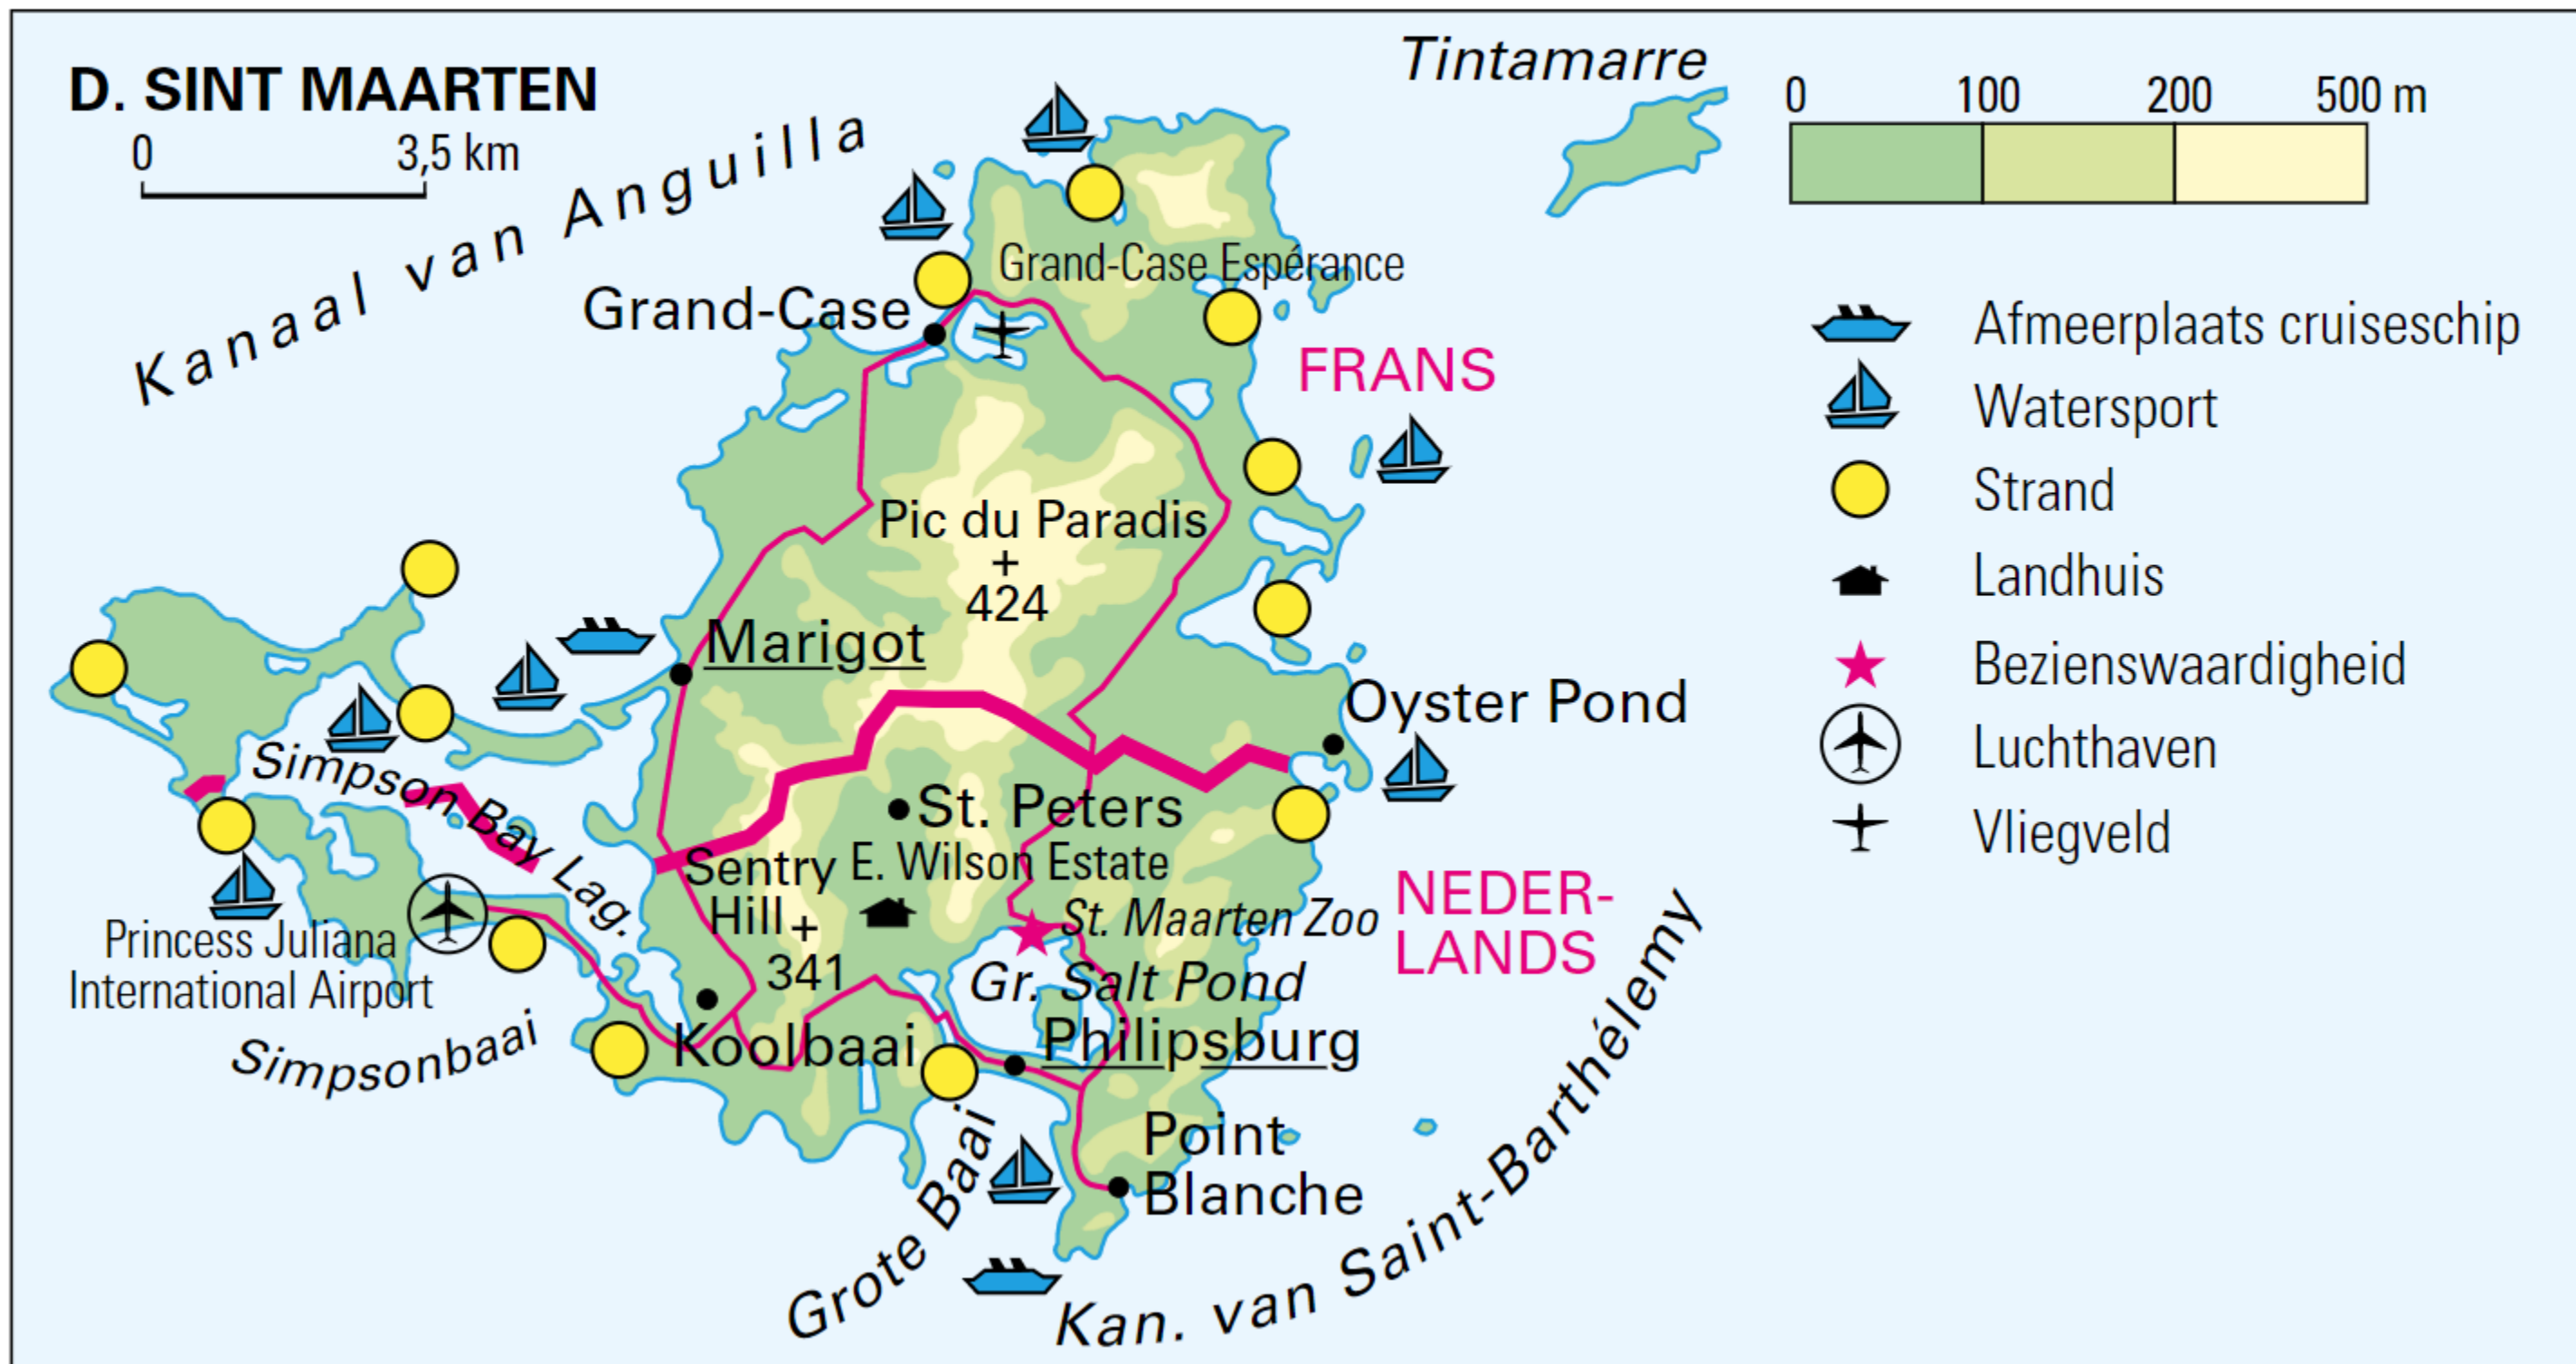

C. HISPANICS

0 300 km

+  
 -

# E. SABA

0 3,5 km

- ★ Bezienswaardigheid
- ✈ Vliegveld

+  
-  
↺

## Regio

- Nederland (2)
- Europa (2)
- Azië (4)
- Afrika (2)
- De wereld (1)