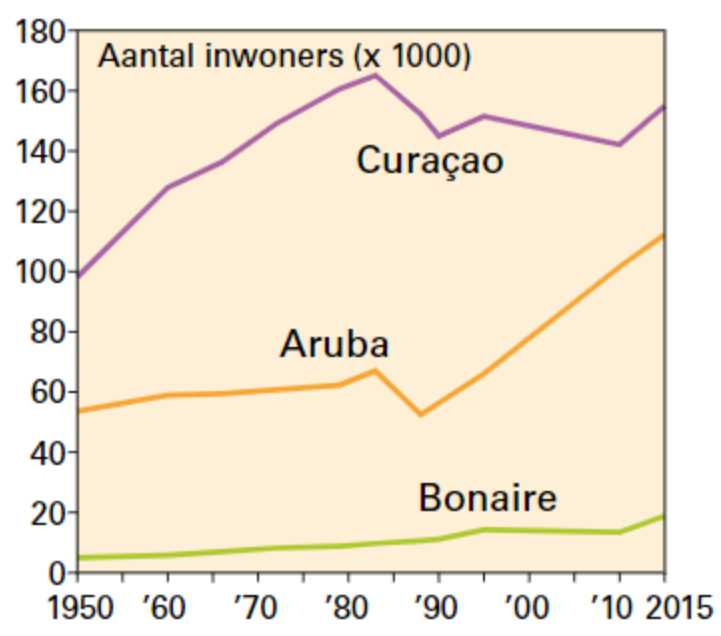

# E. SABA

0 3,5 km

- ★ Bezienswaardigheid
- ✈ Vliegveld

+  
-  
↺

## F. SINT EUSTATIUS

0 3,5 km

-  Nationaal park
-  Aardolie-opslag
-  Strand
-  Vliegveld

0 100 200 500 m

**G. BEVOLKING**

**Bovenwindse eilanden**

**Benedenwindse eilanden**

□ 1 blokje = 1000 inwoners, 2015

## H. GESPROKEN TALEN