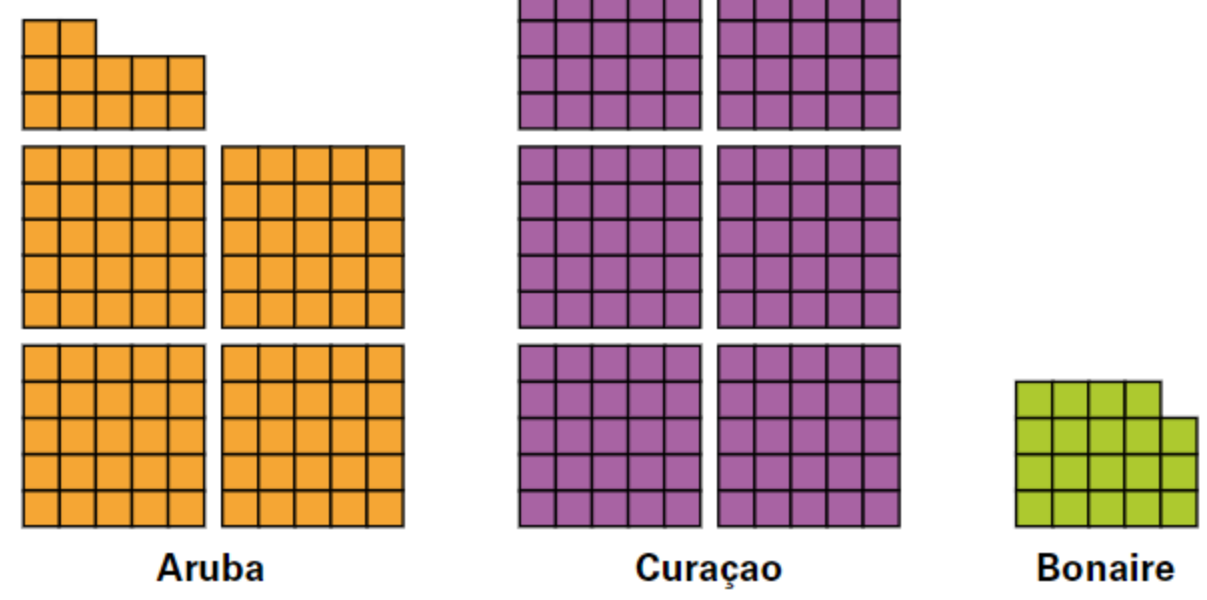

# E. SABA

0 3,5 km

- ★ Bezienswaardigheid
- ✈ Vliegveld

+  
-  
↺

## F. SINT EUSTATIUS

0 3,5 km

-  Nationaal park
-  Aardolie-opslag
-  Strand
-  Vliegveld

0 100 200 500 m

**G. BEVOLKING**

**Bovenwindse eilanden**

**Benedenwindse eilanden**

□ 1 blokje = 1000 inwoners, 2015

## Soort kaart

- Thematische kaart (10)
- Grafiek (1)