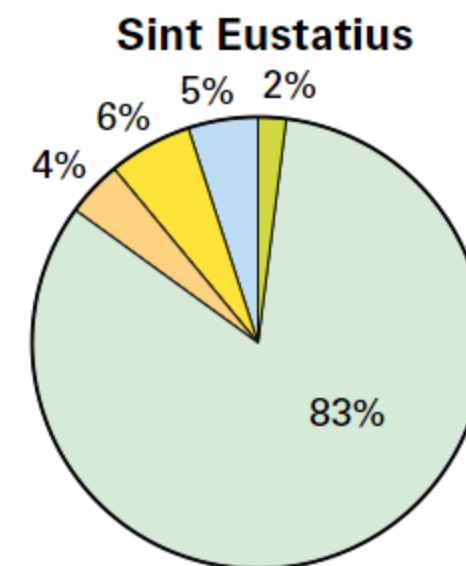

H. GESPROKEN TALEN