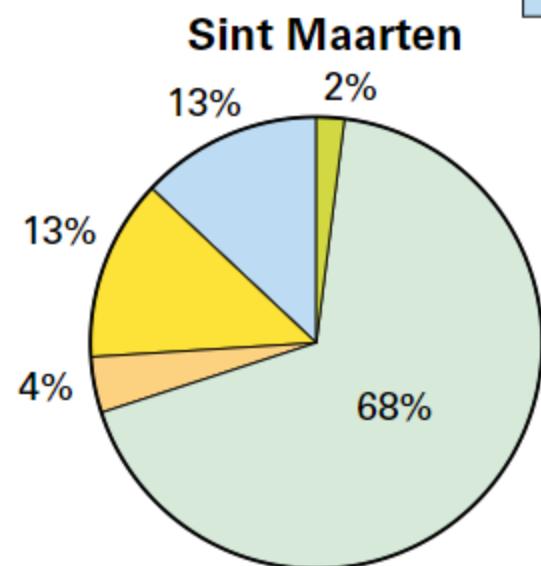

# E. SABA

0 3,5 km

- ★ Bezienswaardigheid
- ✈ Vliegveld

+  
-  
↺

## F. SINT EUSTATIUS

0 3,5 km

-  Nationaal park
-  Aardolie-opslag
-  Strand
-  Vliegveld

0 100 200 500 m

**G. BEVOLKING**

**Bovenwindse eilanden**

**Benedenwindse eilanden**

□ 1 blokje = 1000 inwoners, 2015

## D. KERKELIJKE GEZINDTE

0 40 km

Kerkelijke gezindten in procenten  
van de totale godsdienstige  
bevolking per provincie, 2014

- Roems-katholiek
- Protestants (PKN)
- Nederlands Hervormd
- Gereformeerd
- Islamitisch
- Overige