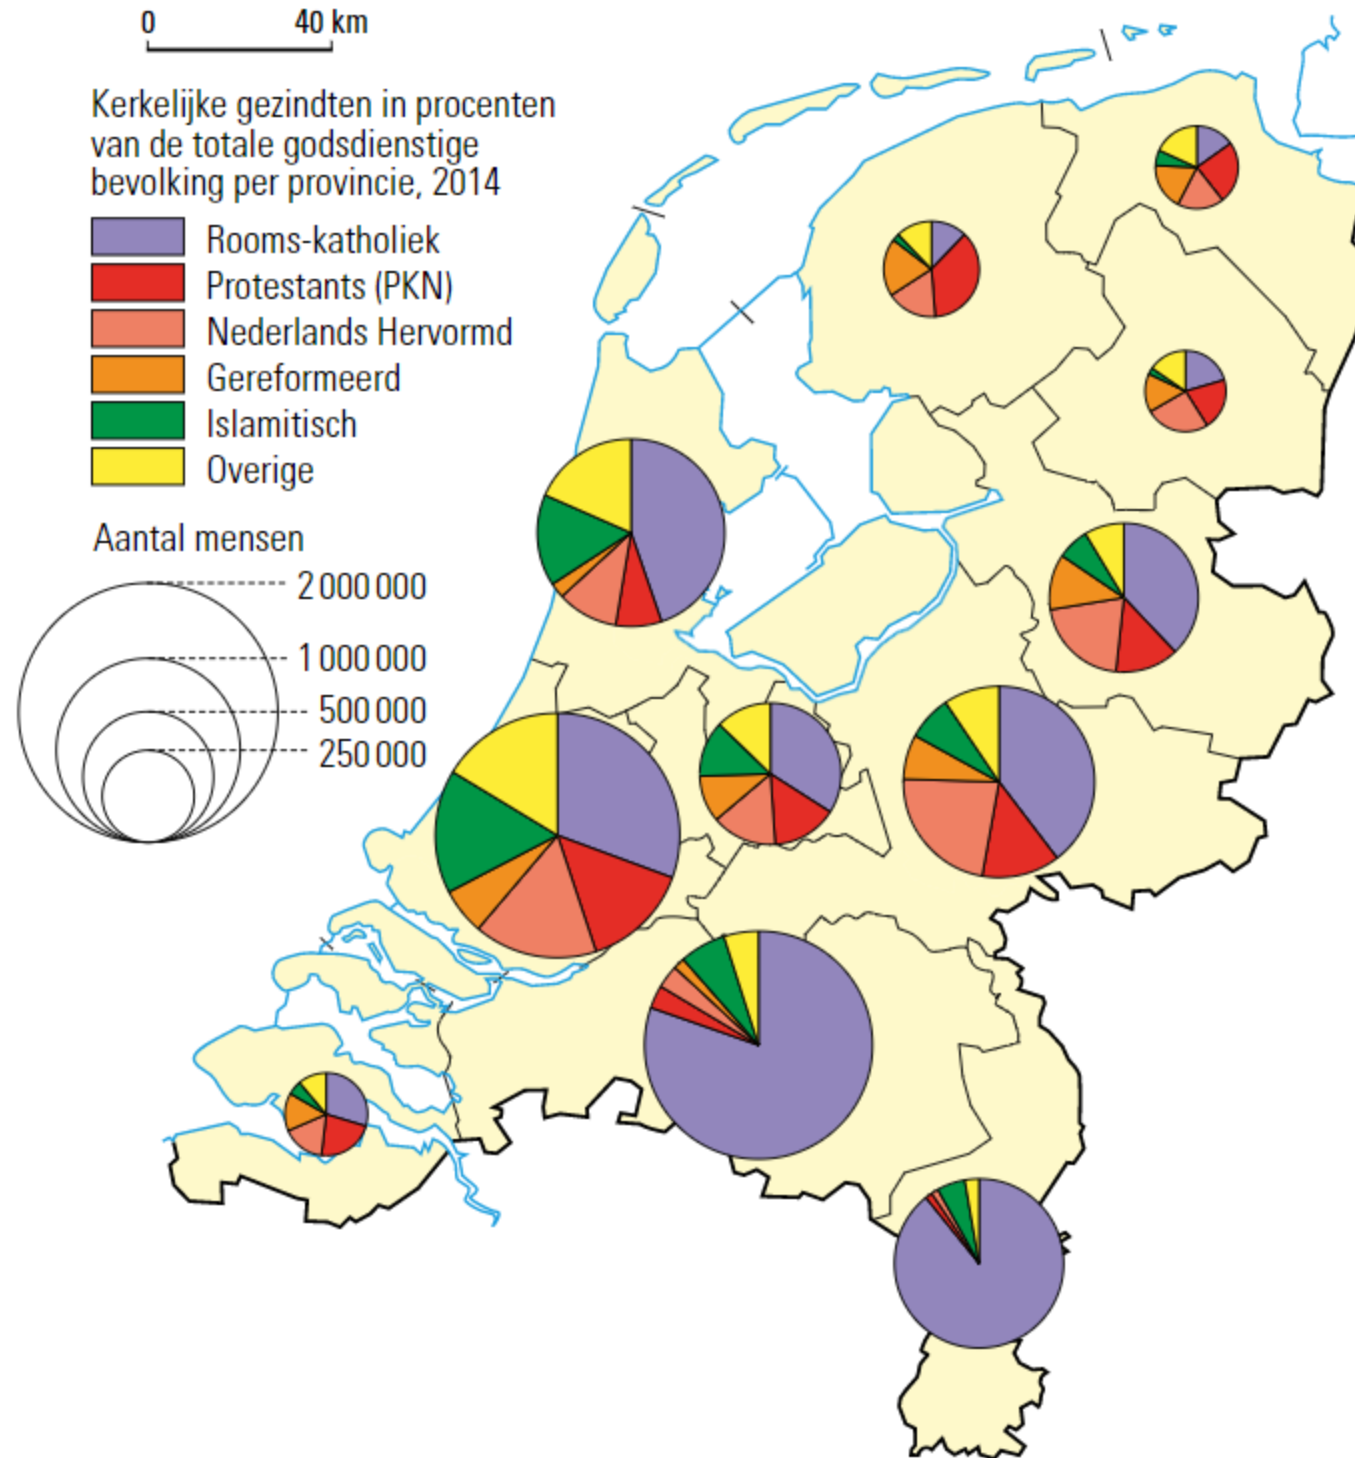

## H. GESPROKEN TALEN

## D. KERKELIJKE GEZINDTE

0 40 km

Kerkelijke gezindten in procenten  
van de totale godsdienstige  
bevolking per provincie, 2014

- Roems-katholiek
- Protestants (PKN)
- Nederlands Hervormd
- Gereformeerd
- Islamitisch
- Overige

Aantal mensen

2 000 000

1 000 000

500 000

250 000

christendom

zoeken

Verfijn zoekresultaat

## Regio

- Nederland (2)
- Europa (2)
- Azië (4)
- Afrika (2)
- De wereld (1)